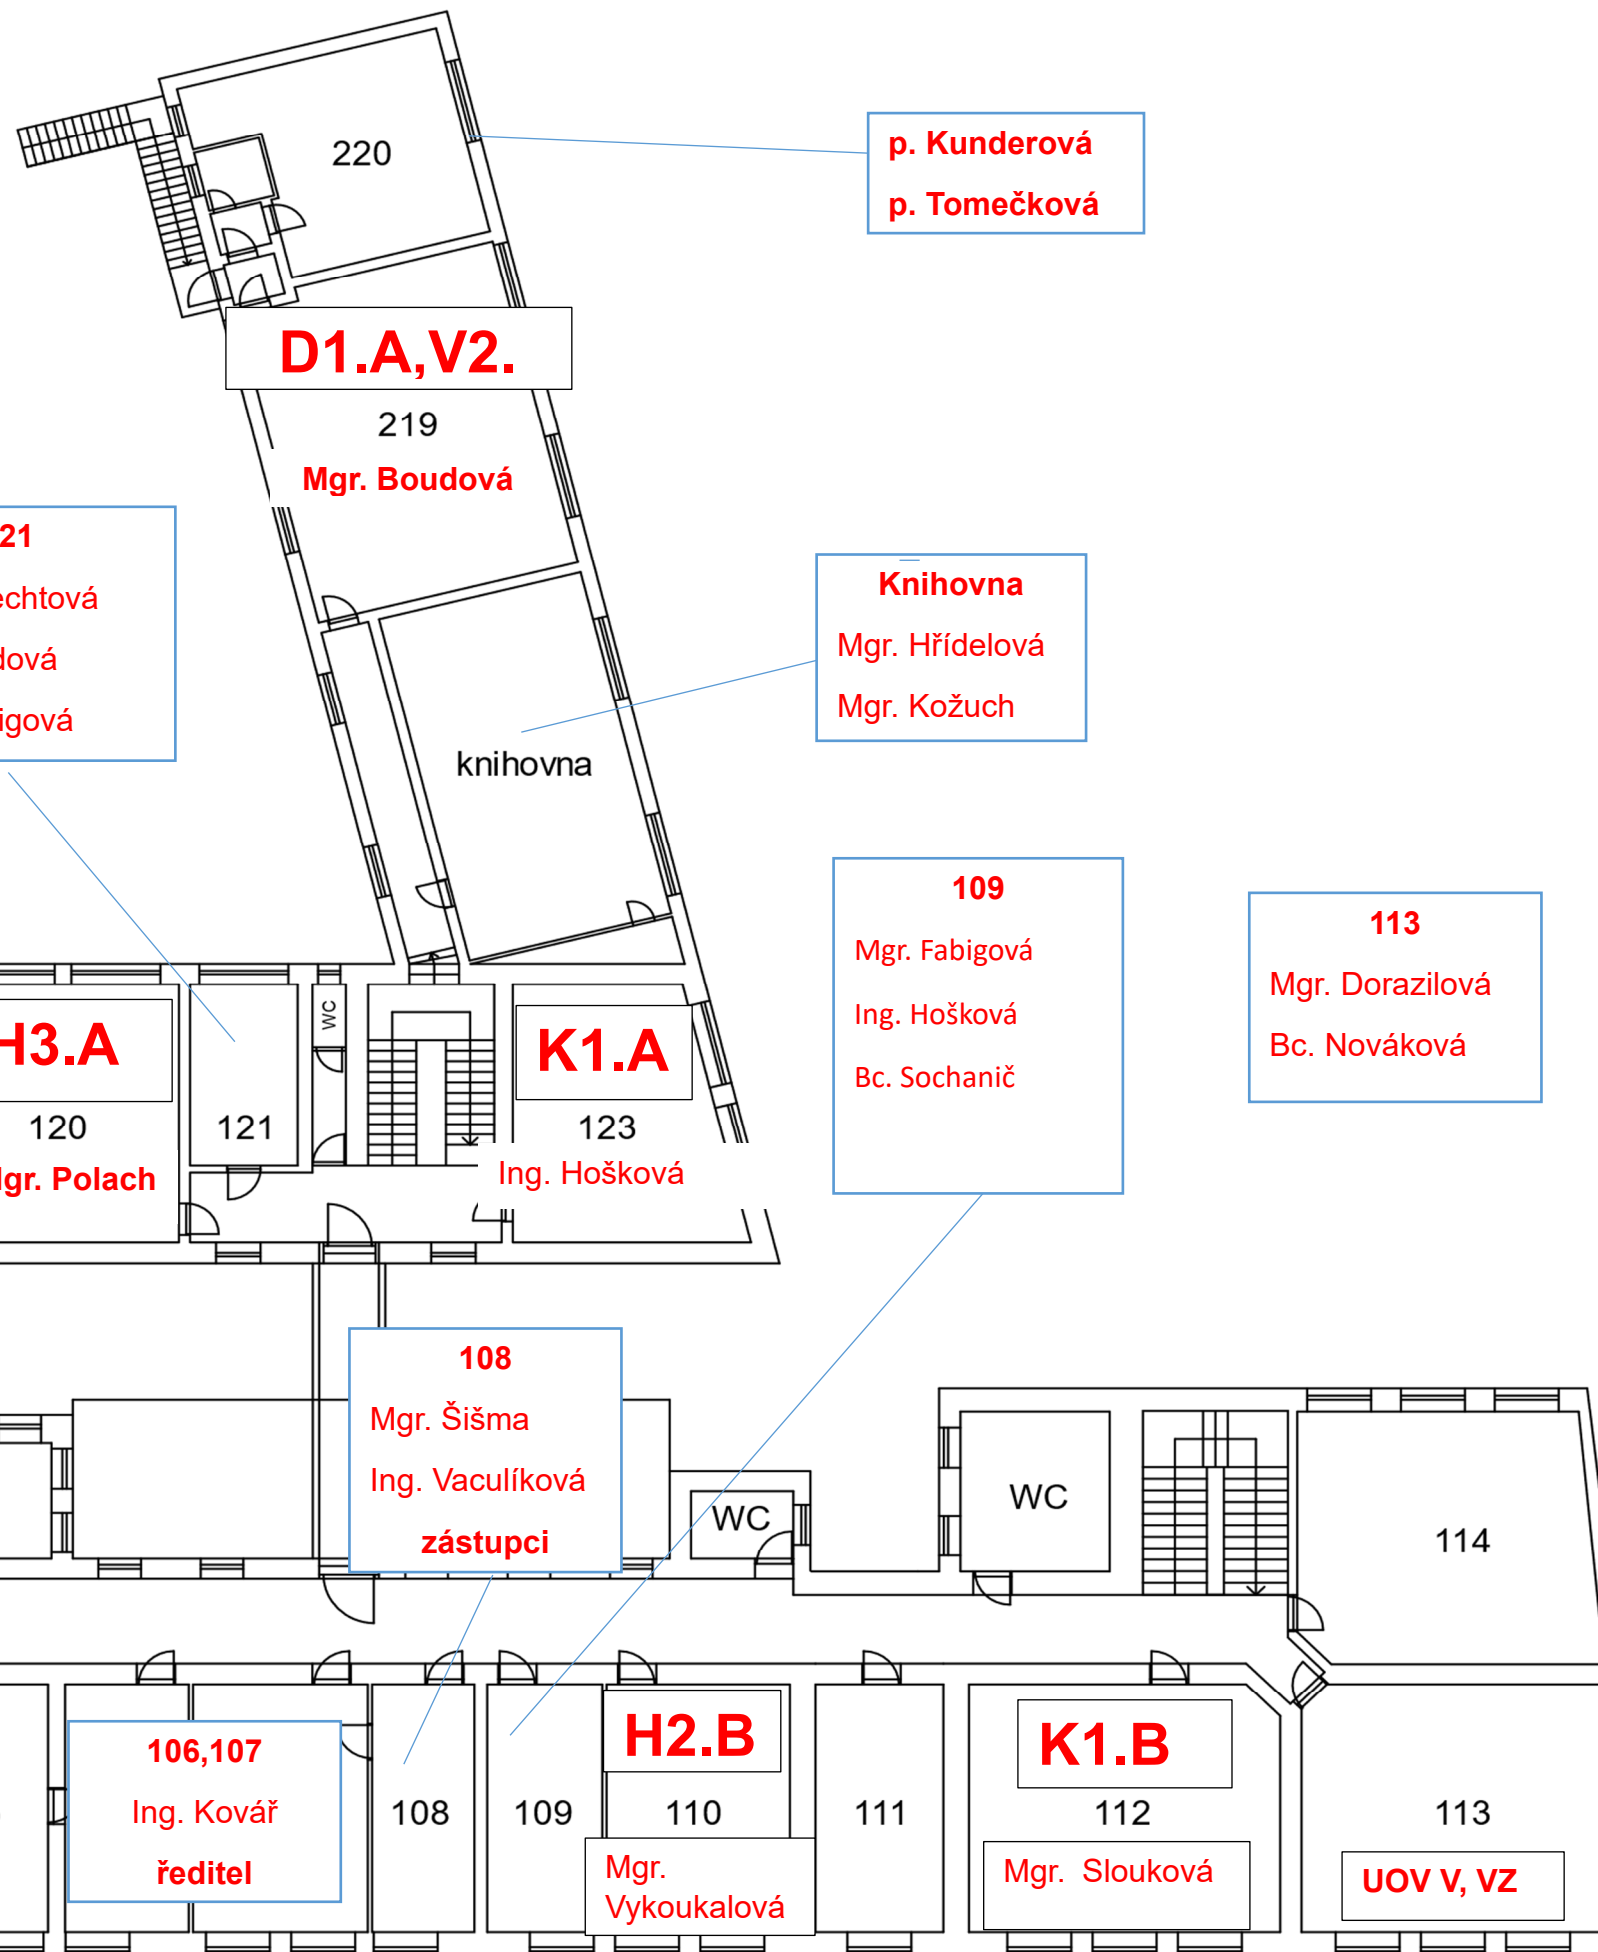

Třídní schůzky

21. 4. 2026 od 16:00 hod.

PŘÍZEMÍ

1. PATRO

Budova B

Budova A

2. PATRO

Budova B

216
Mgr. Dudová
MgA. Linkovová
Ing. Menšíková

205a
Ing. Dolejšová
Mgr. Dorazilová
Mgr. Dosoudilová
Mgr. Jarešová
Ing. Růžičková

213
Ing. Polová
Bc. Sukupová

H3.B,C3.U

215
MgA. Linkovová

216

WC

V4.