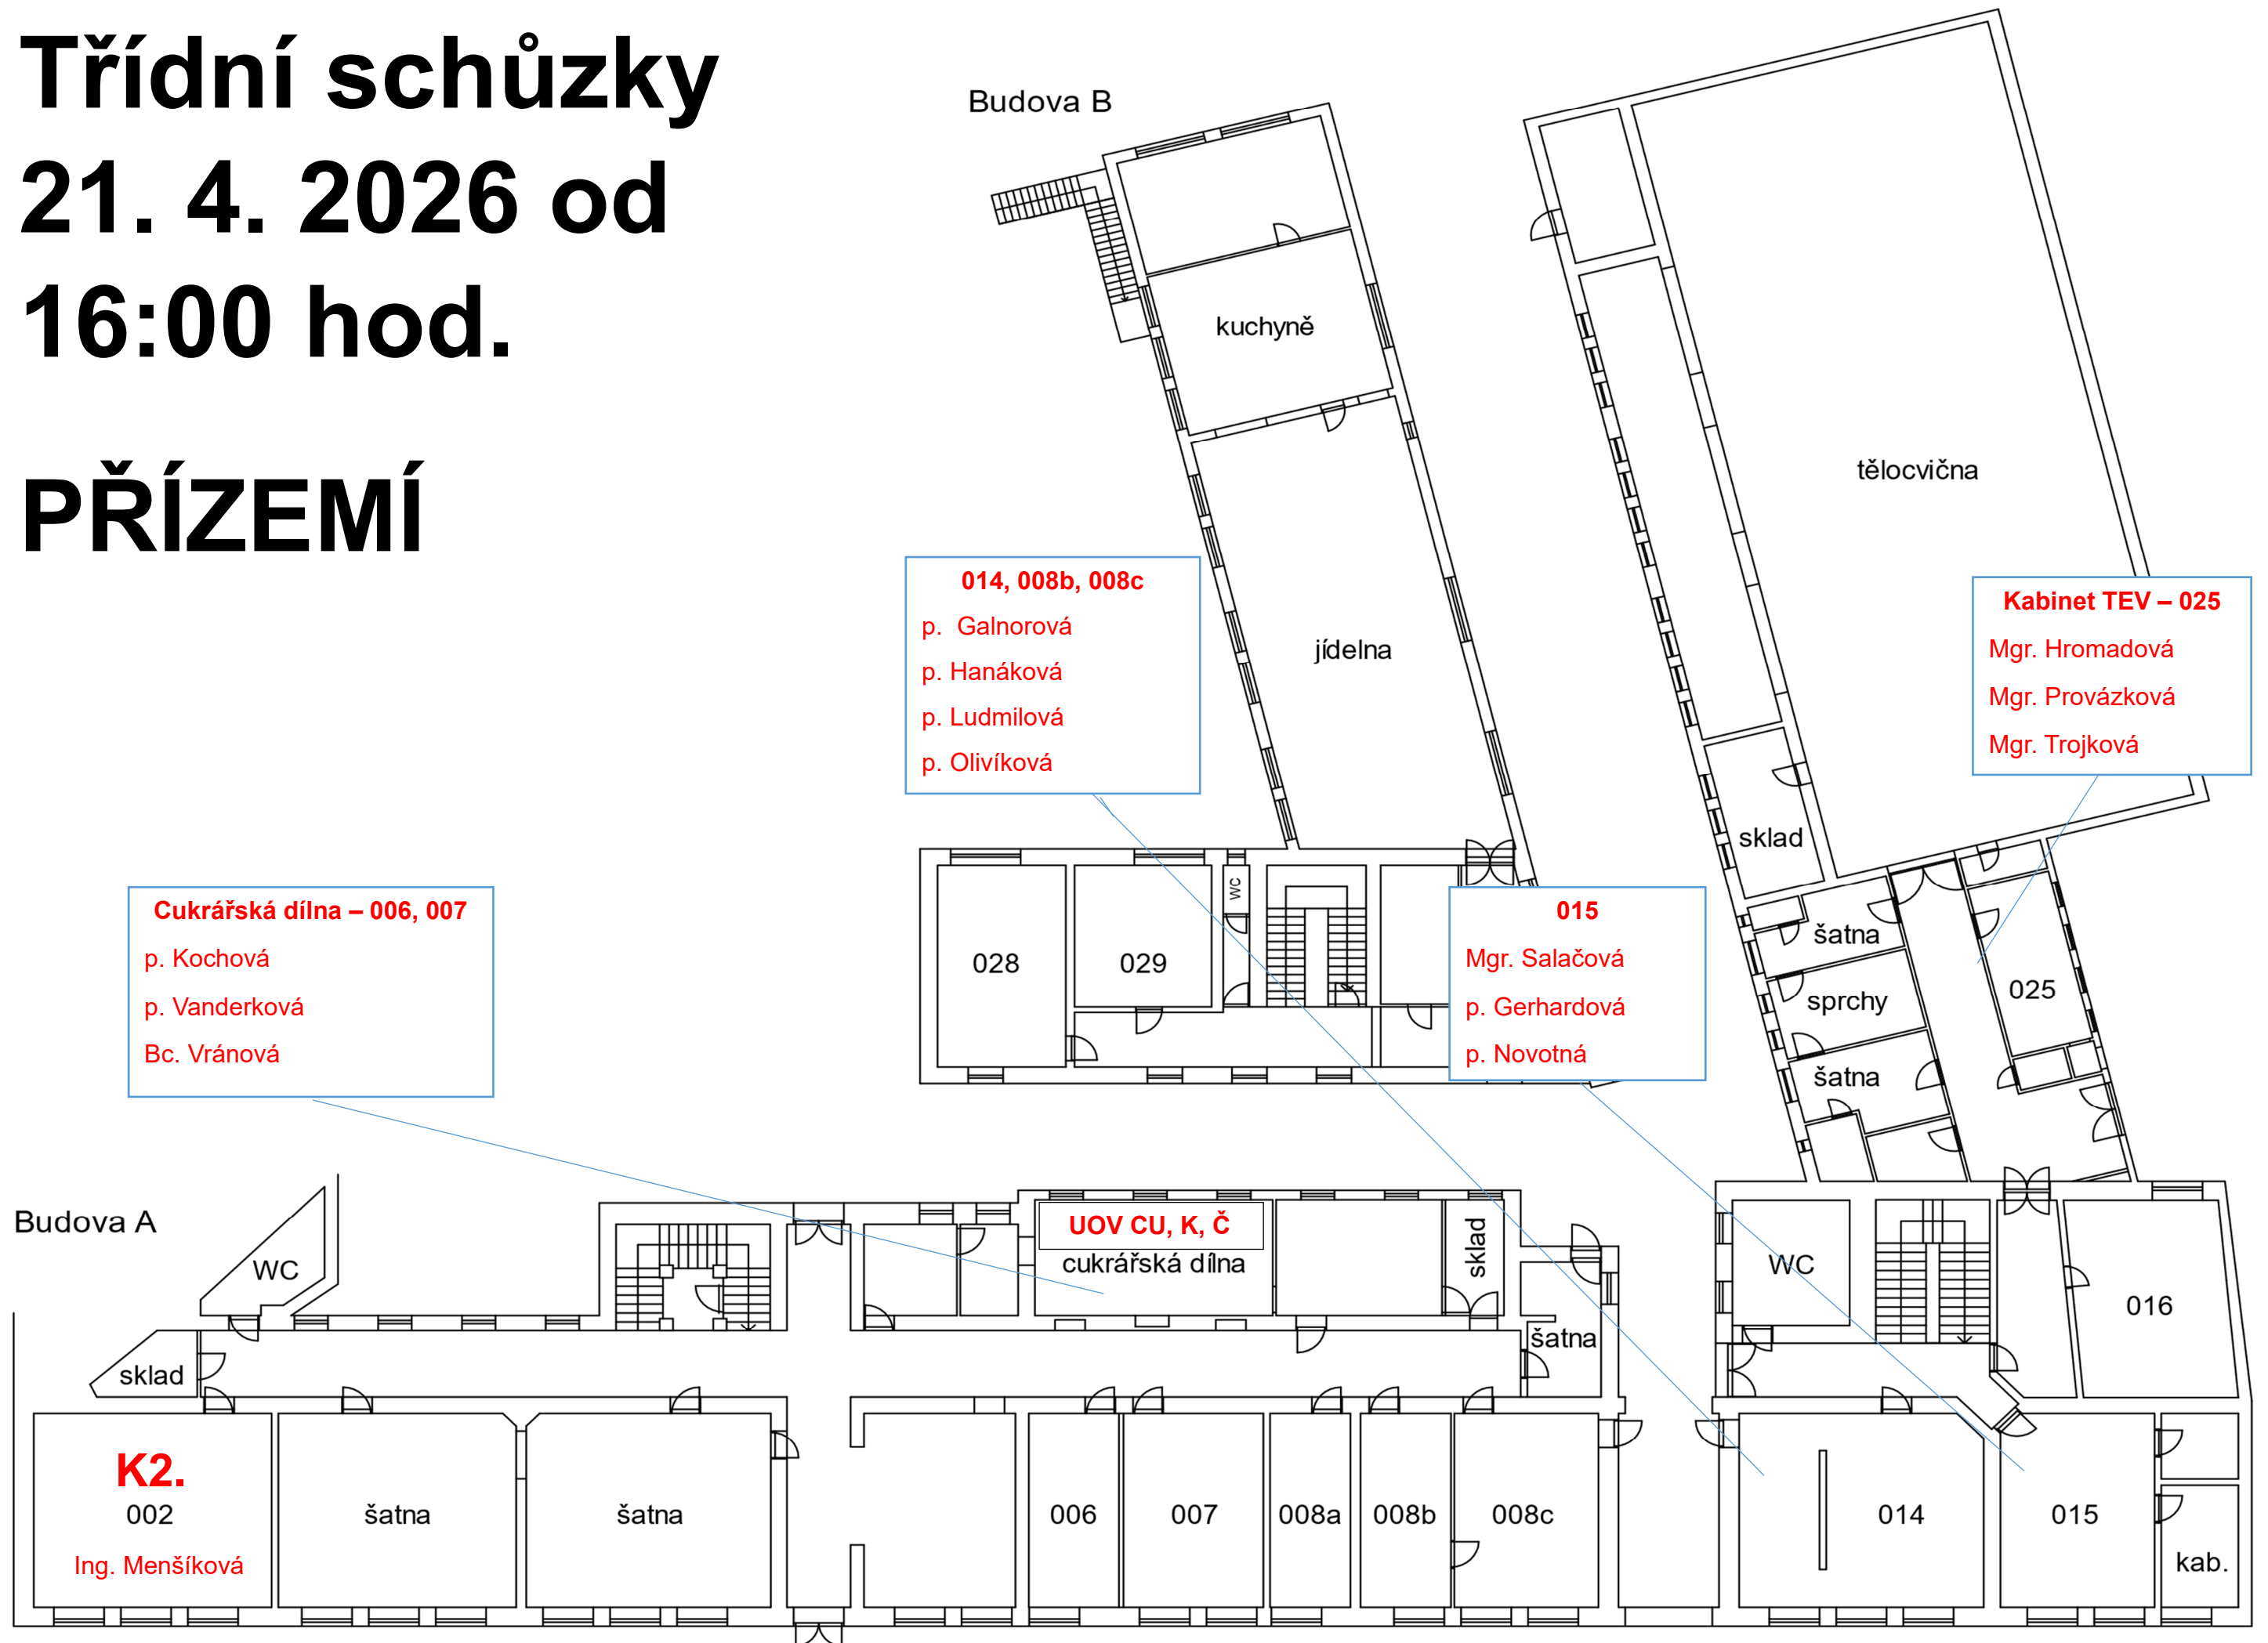

Třídní schůzky

21. 4. 2026 od 16:00 hod.

PŘÍZEMÍ

1. PATRO

Budova B

Budova A

2. PATRO

Budova B